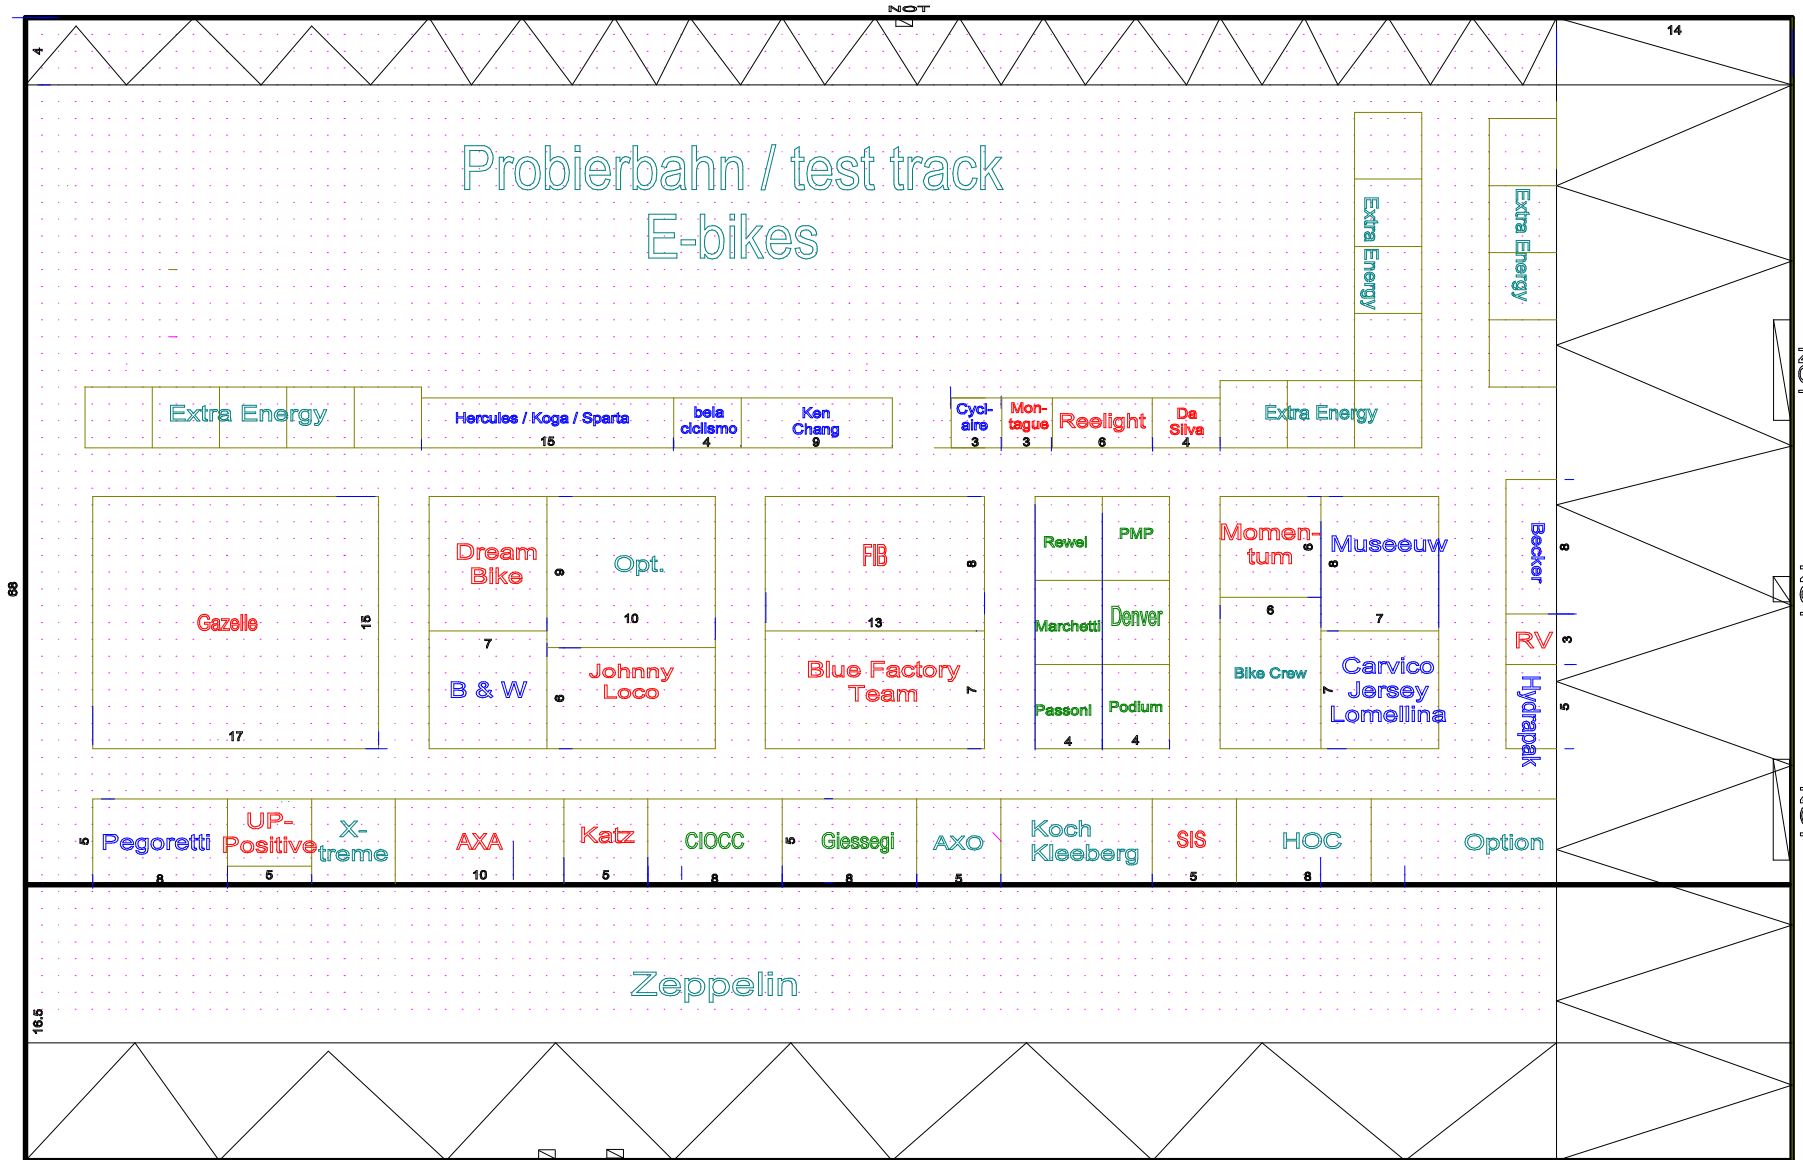

EUROBIKE 2007 * Zeppelin Halle

Vorläufiger Plan - Änderungen vorbehalten!
Provisional plan - subject to change!

Eingang
Entrance
→

Messegelände
exhibition grounds
↓

Keine Abhängungen und kein
Wasseranschluss
am Stand möglich!

No suspensions and
no water connection
possible!